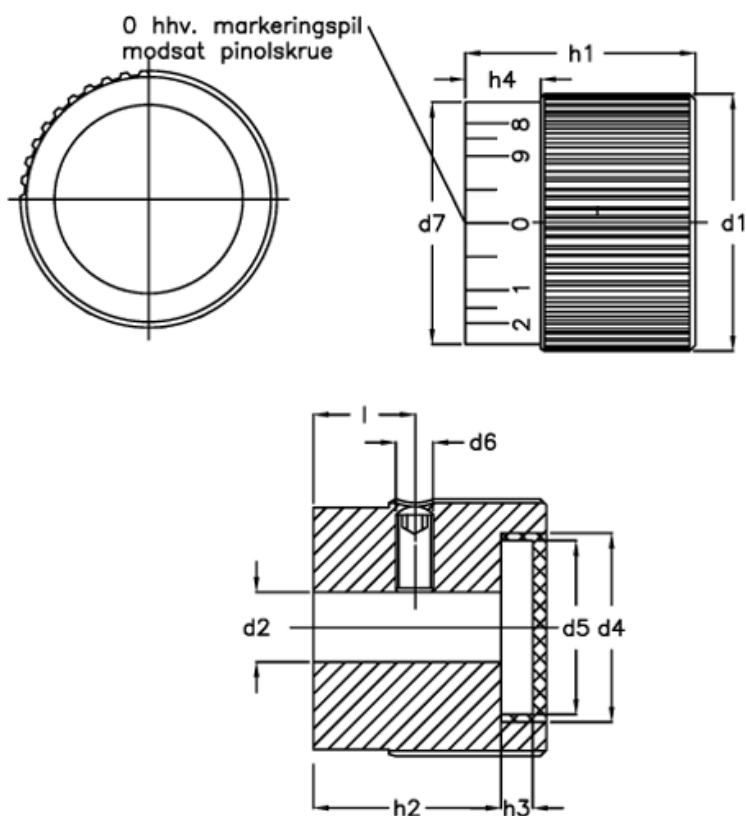

Article number: 20630199

Description: E+G Control knob  
GN 726.1-42-B10-S-1

## Measures

d1 = 42	h3 = 4.0
d2 = B10	h4 = 11
d4 = 32	l = 16.0
d5 = 30	
d6 = M5	
d7 = 40	
h1 = 34	
h2 = 28	